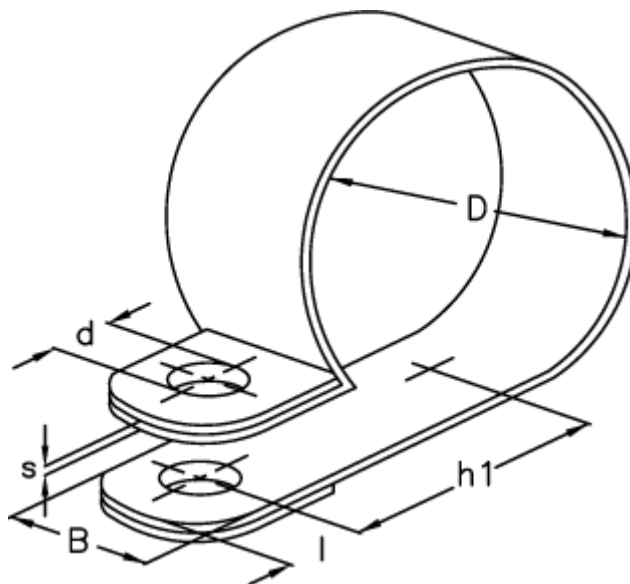

Varenummer: 024117712049

Beskrivelse: Norma rørbøjle RS 1. 49/12 W5

Mål

Bredde B	= 12
d	= 5.3
Diameter D	= 49
h1	= 31.3
l	= 5.0
s	= 0.5